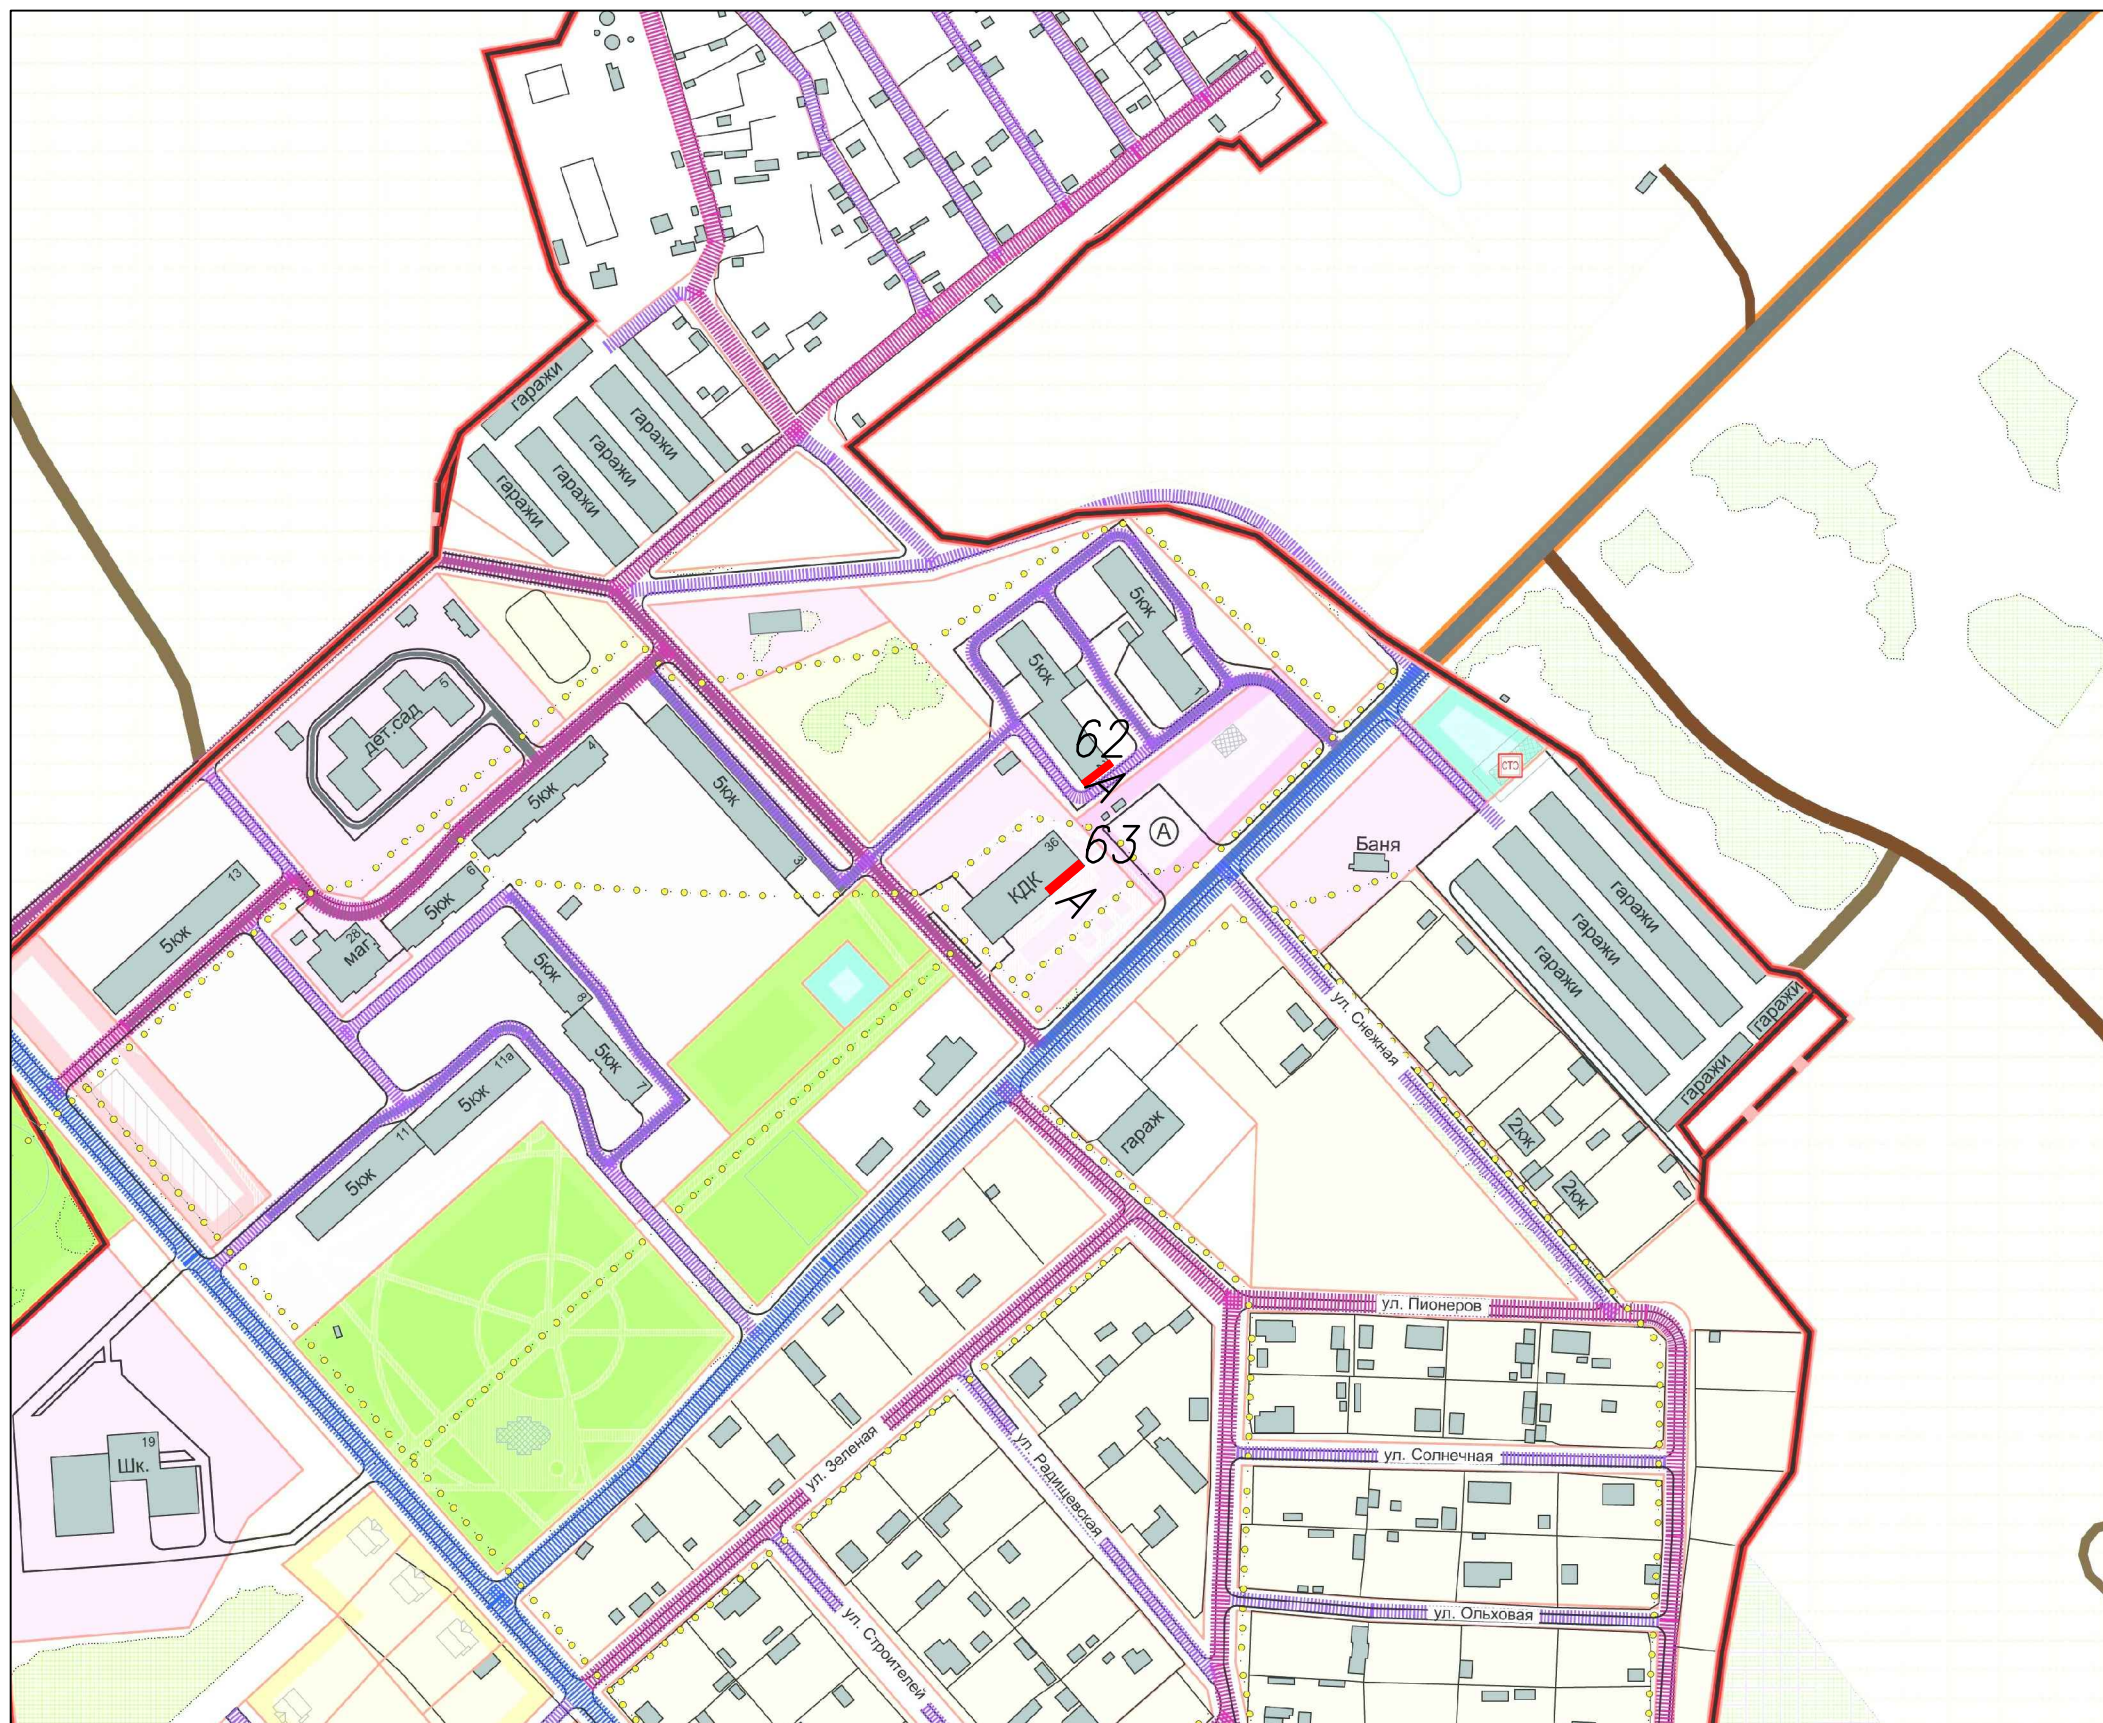

Обзорная схема размещения рекламных конструкций
на территории р.п. Радищев Масштаб 1:5000

Условные обозначения
A планируемое размещение РК