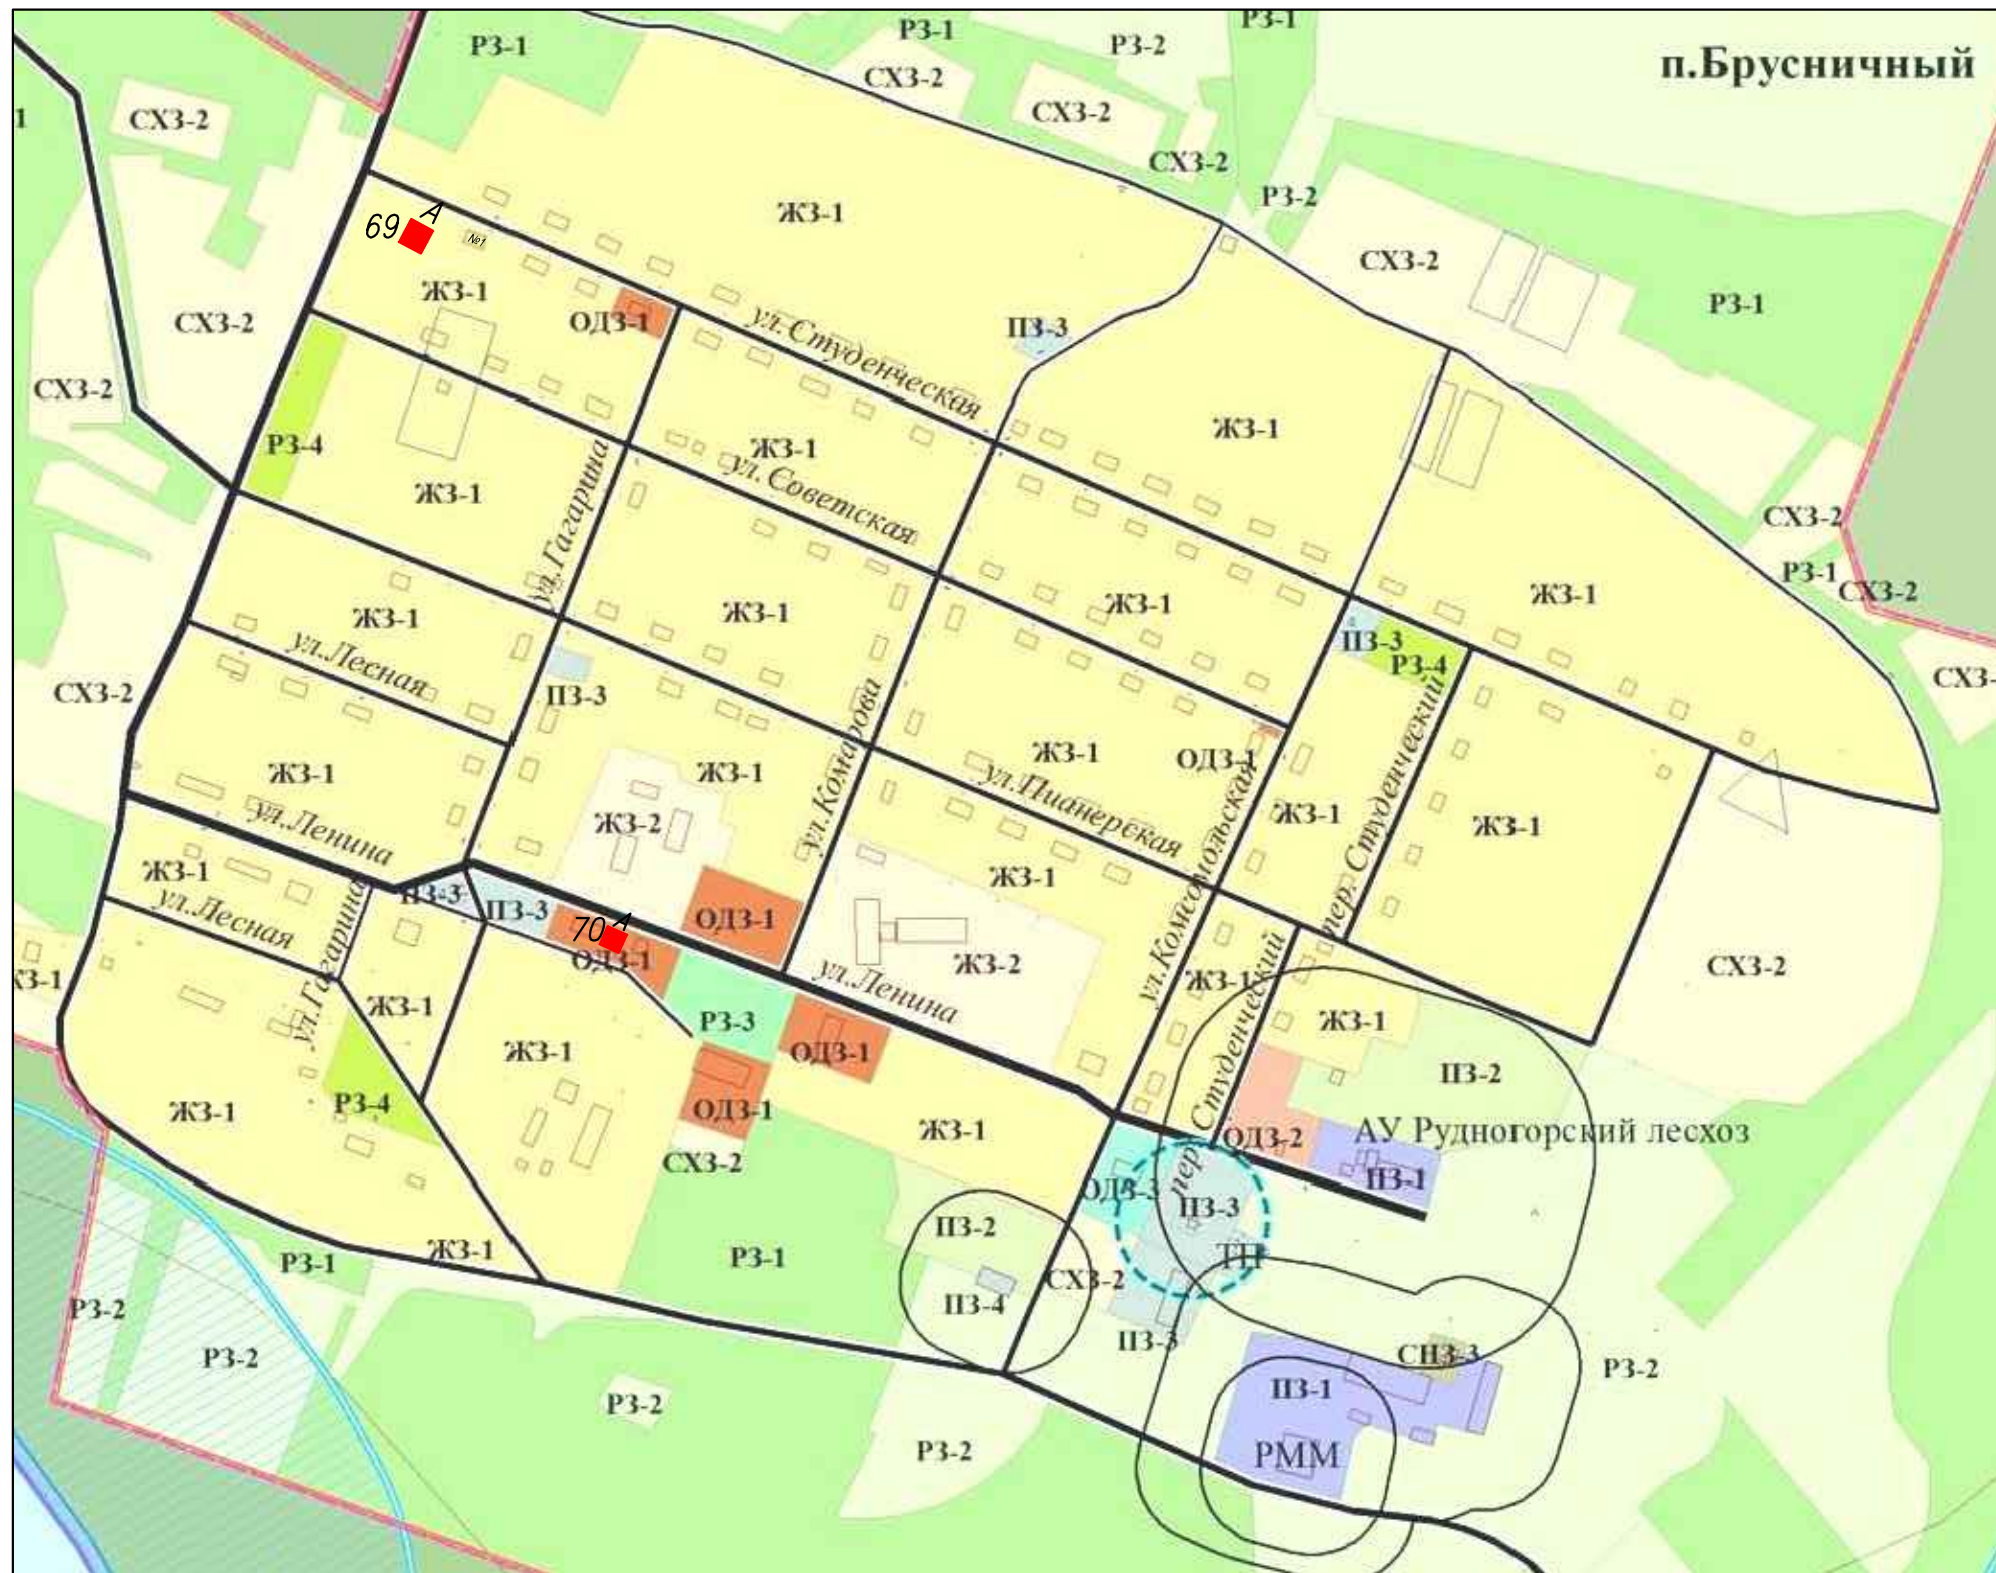

Обзорная схема размещения рекламных конструкций на территории  
п. Брусничный Масштаб 1:5000

Условные обозначения  
 А ■ А планируемое размещение РК