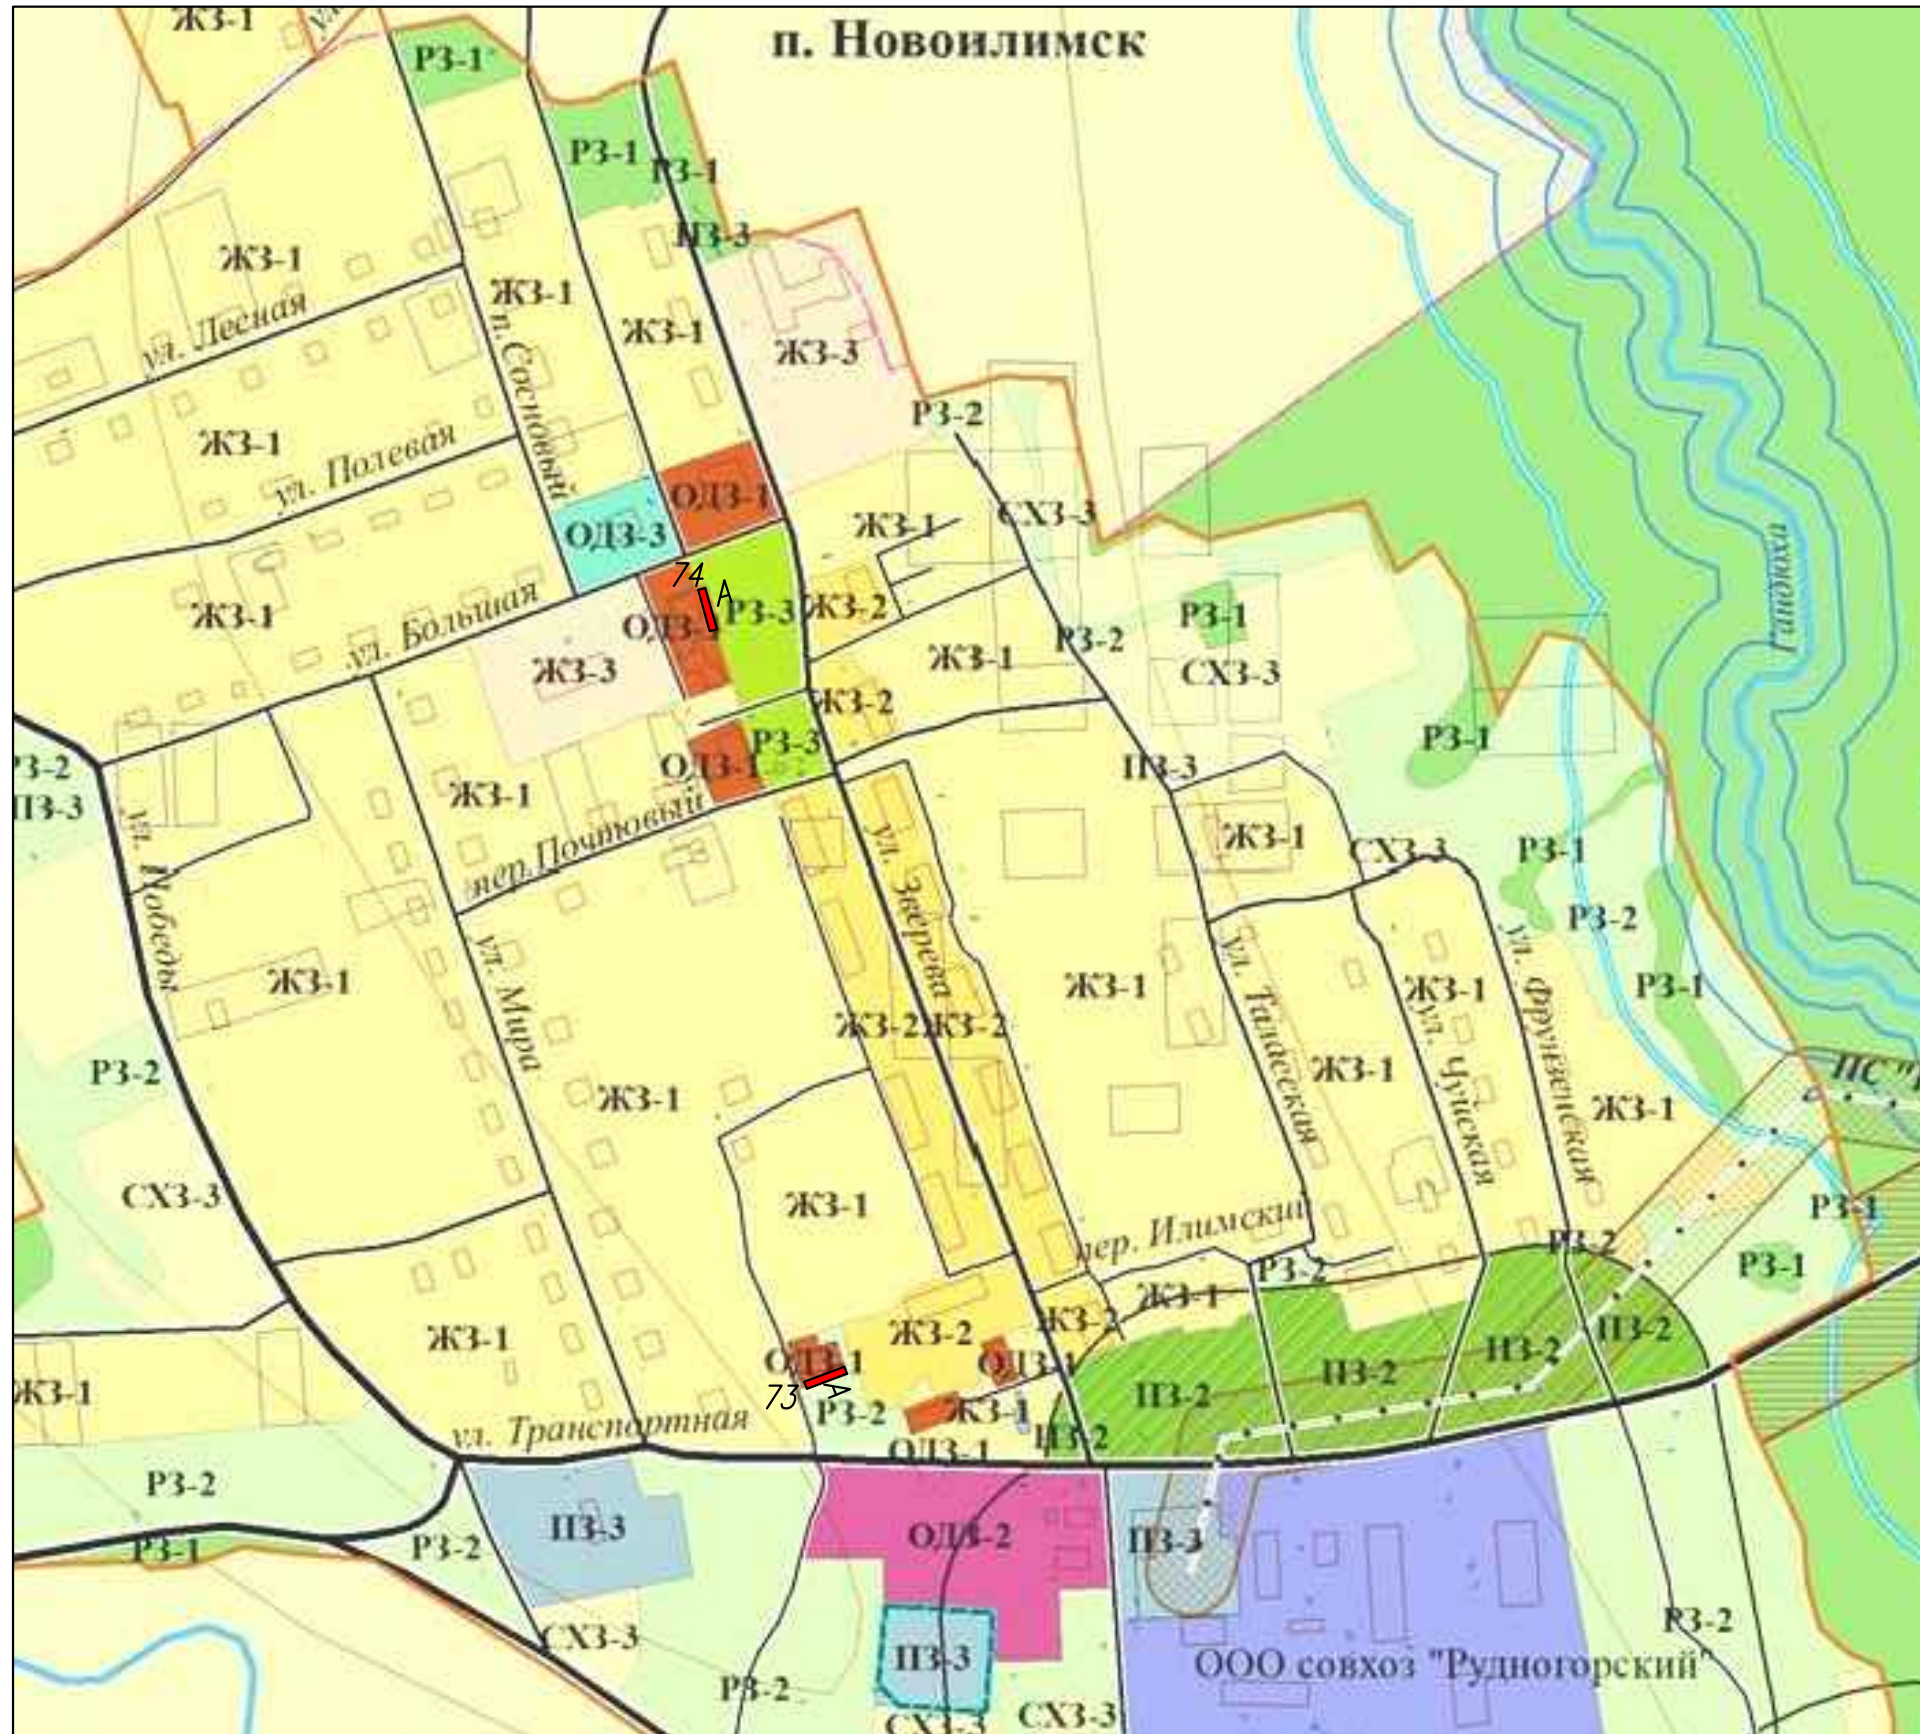

Обзорная схема размещения рекламных конструкций на территории п. Новоилымск
Масштаб 1:5000

Условные обозначения

А планируемое размещение РК