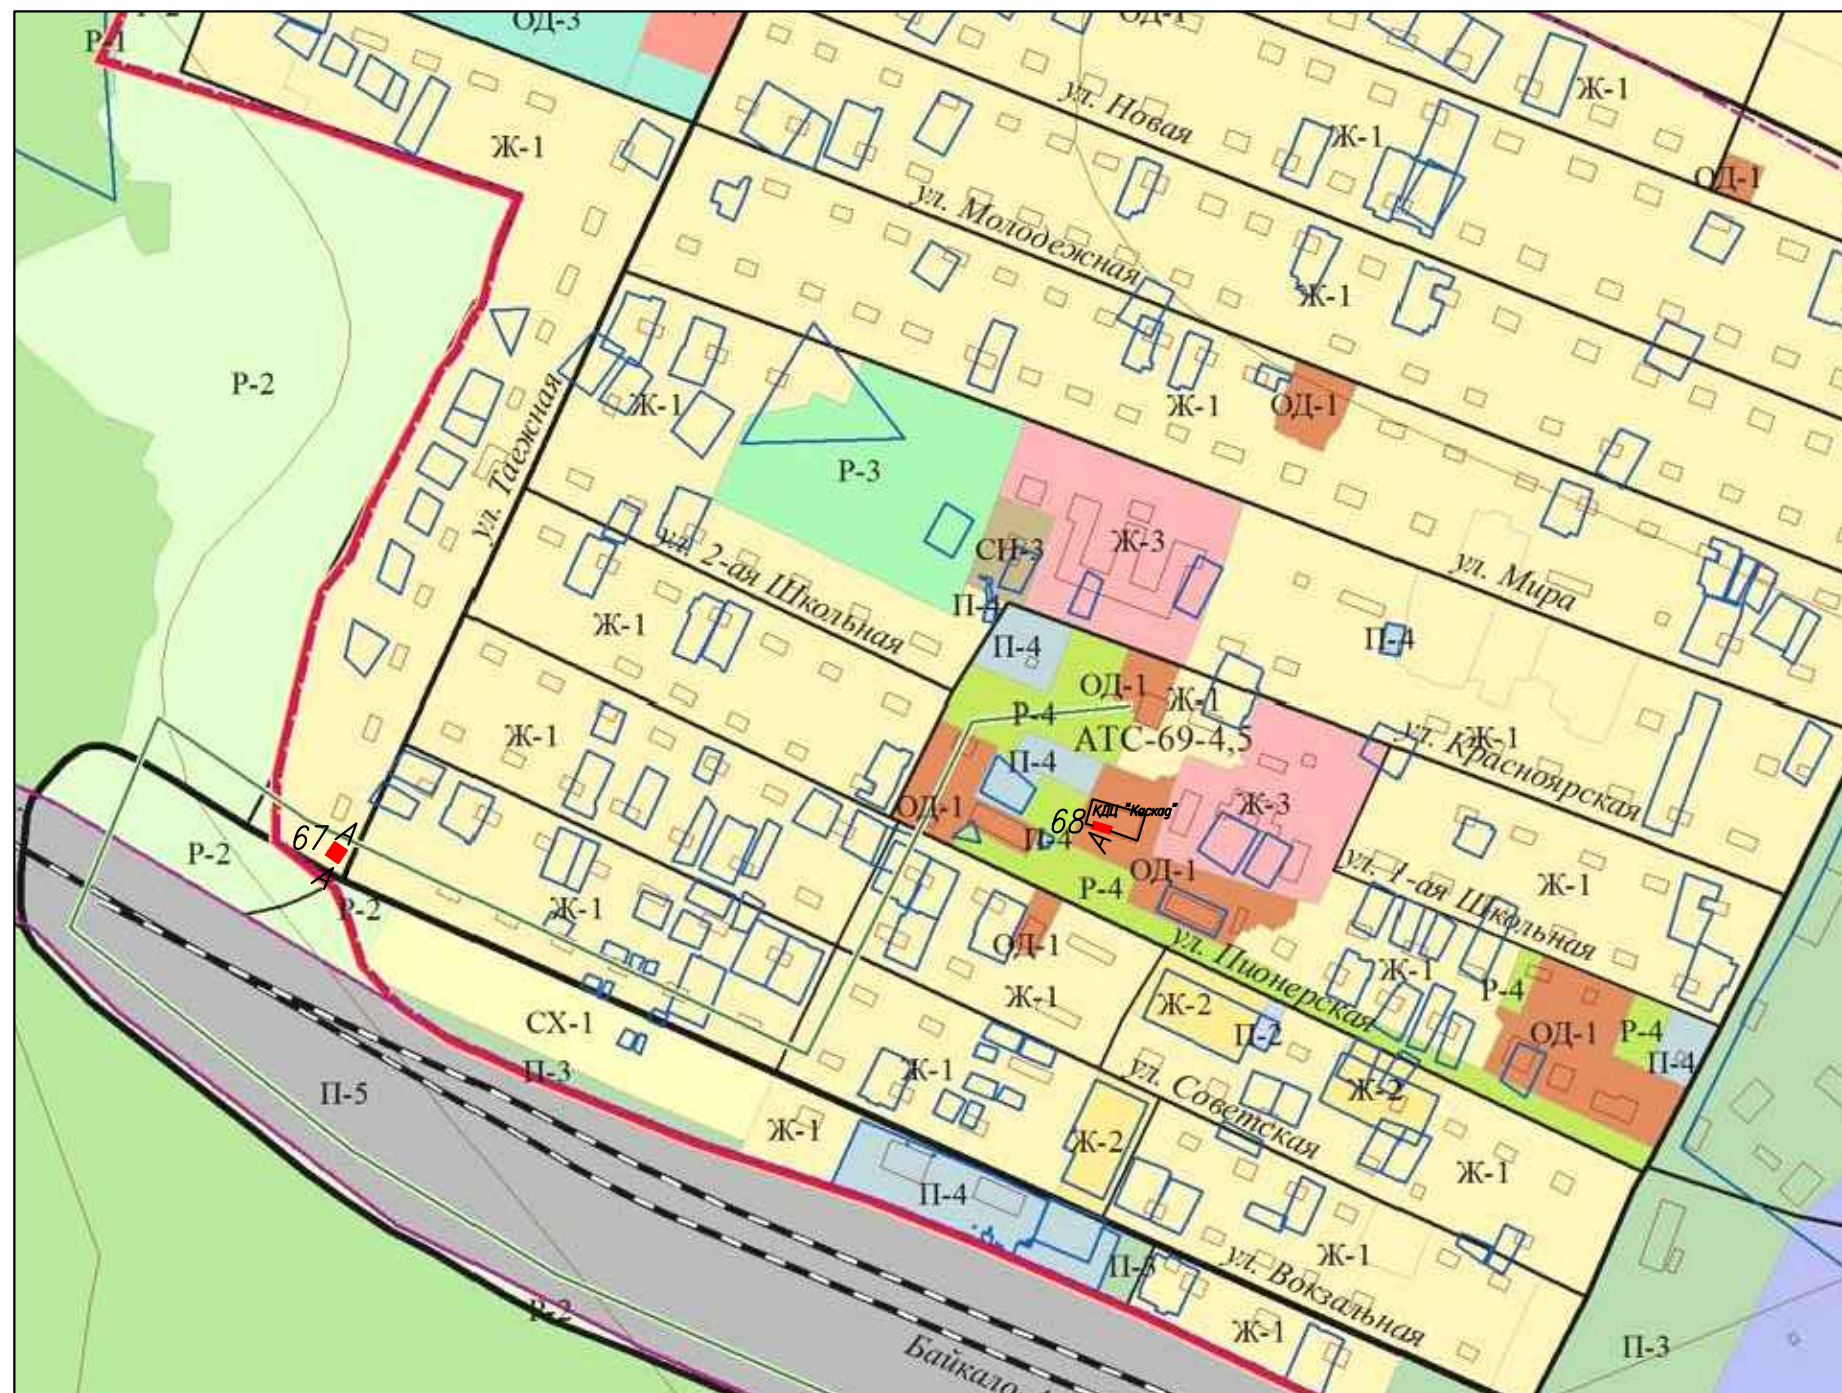

Обзорная схема размещения рекламных конструкций на территории
п. Речушка Масштаб 1:5000

Условные обозначения

-  А планируемое размещение РК
-  А планируемое размещение РК