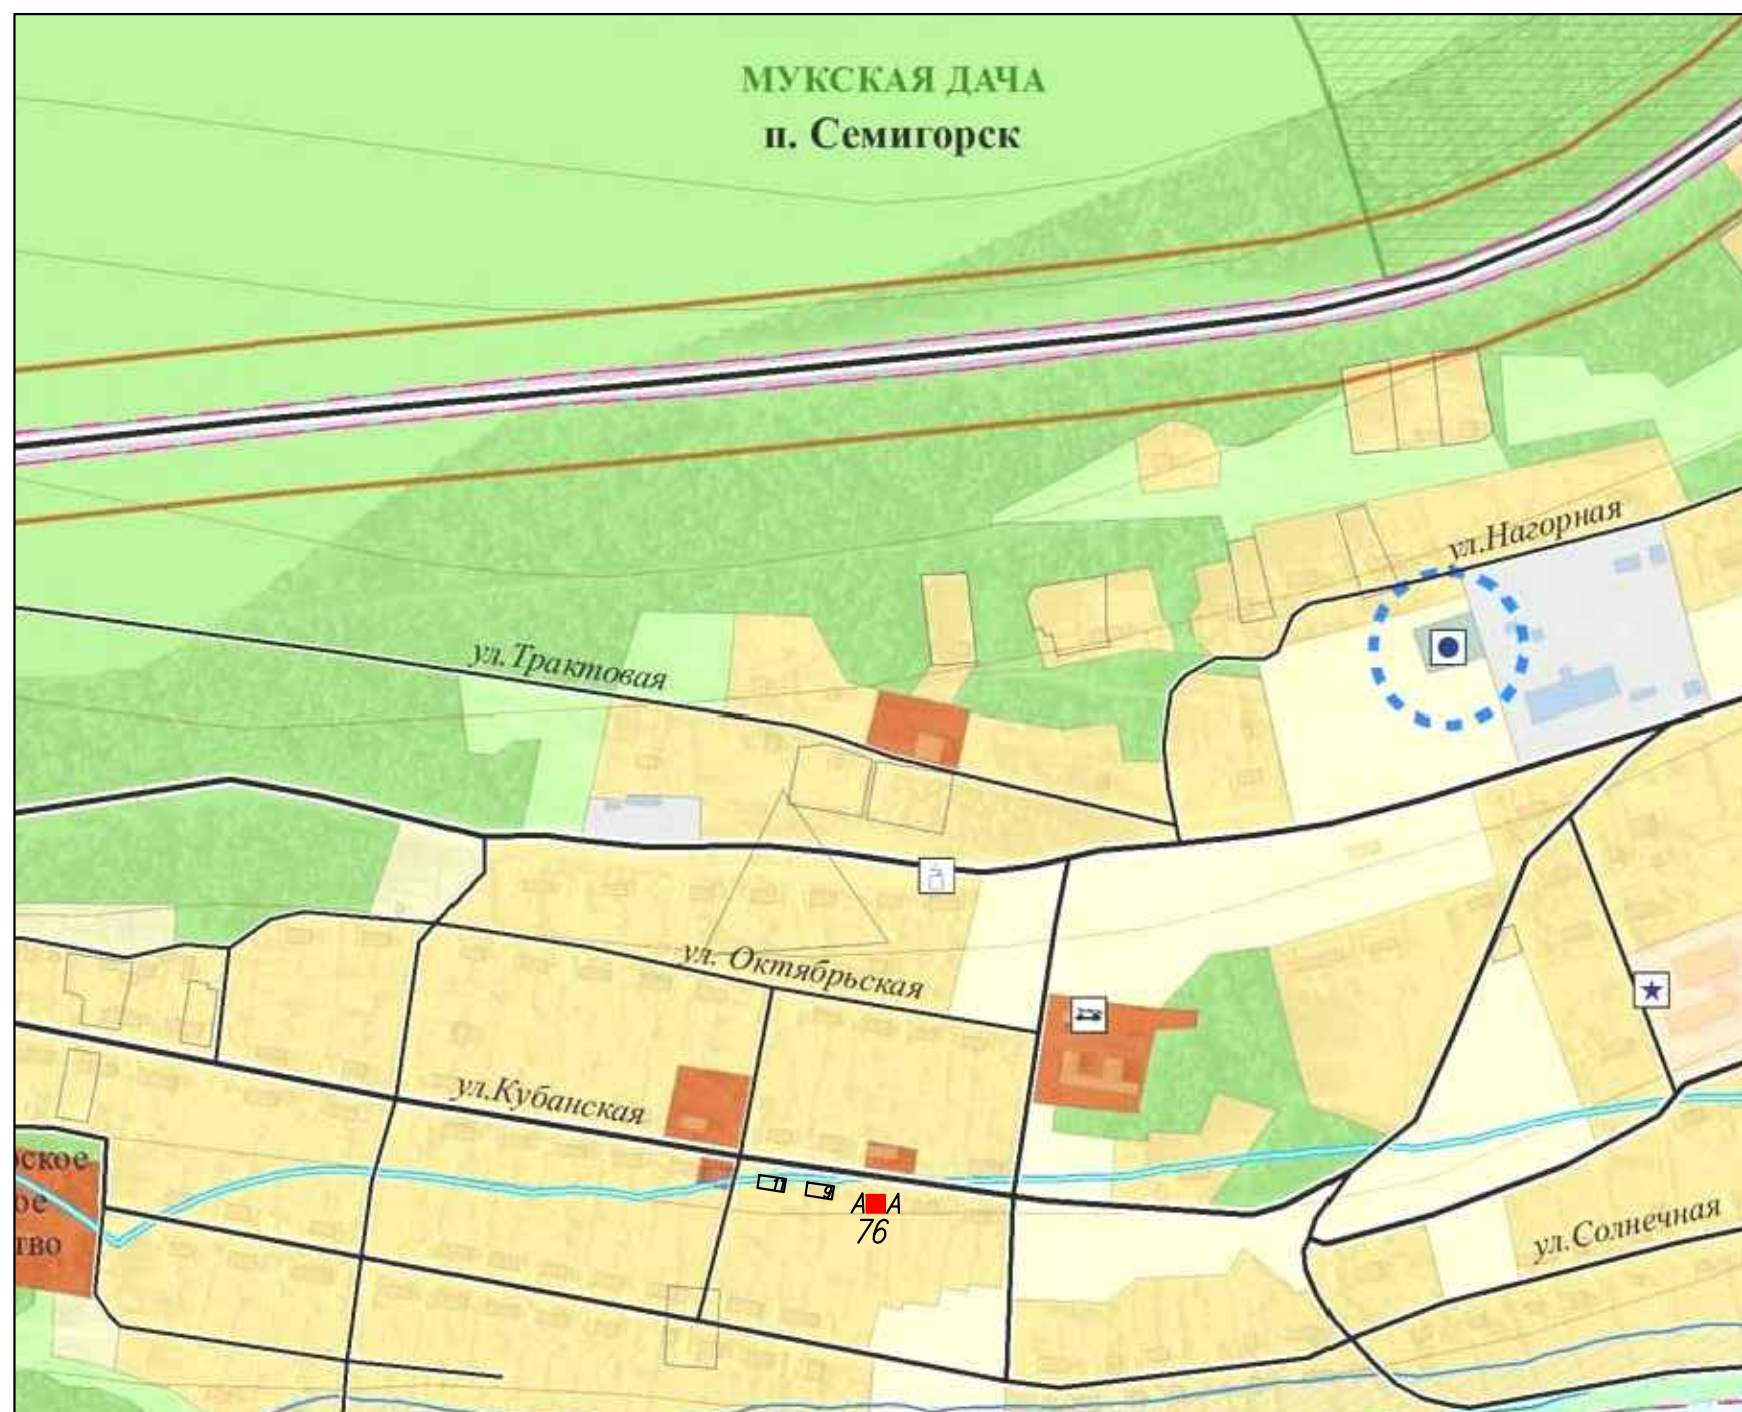

Обзорная схема размещения рекламных конструкций
на территории п. Семигорск
Масштаб 1:5000

Условные обозначения
A ■ A планируемое размещение РК