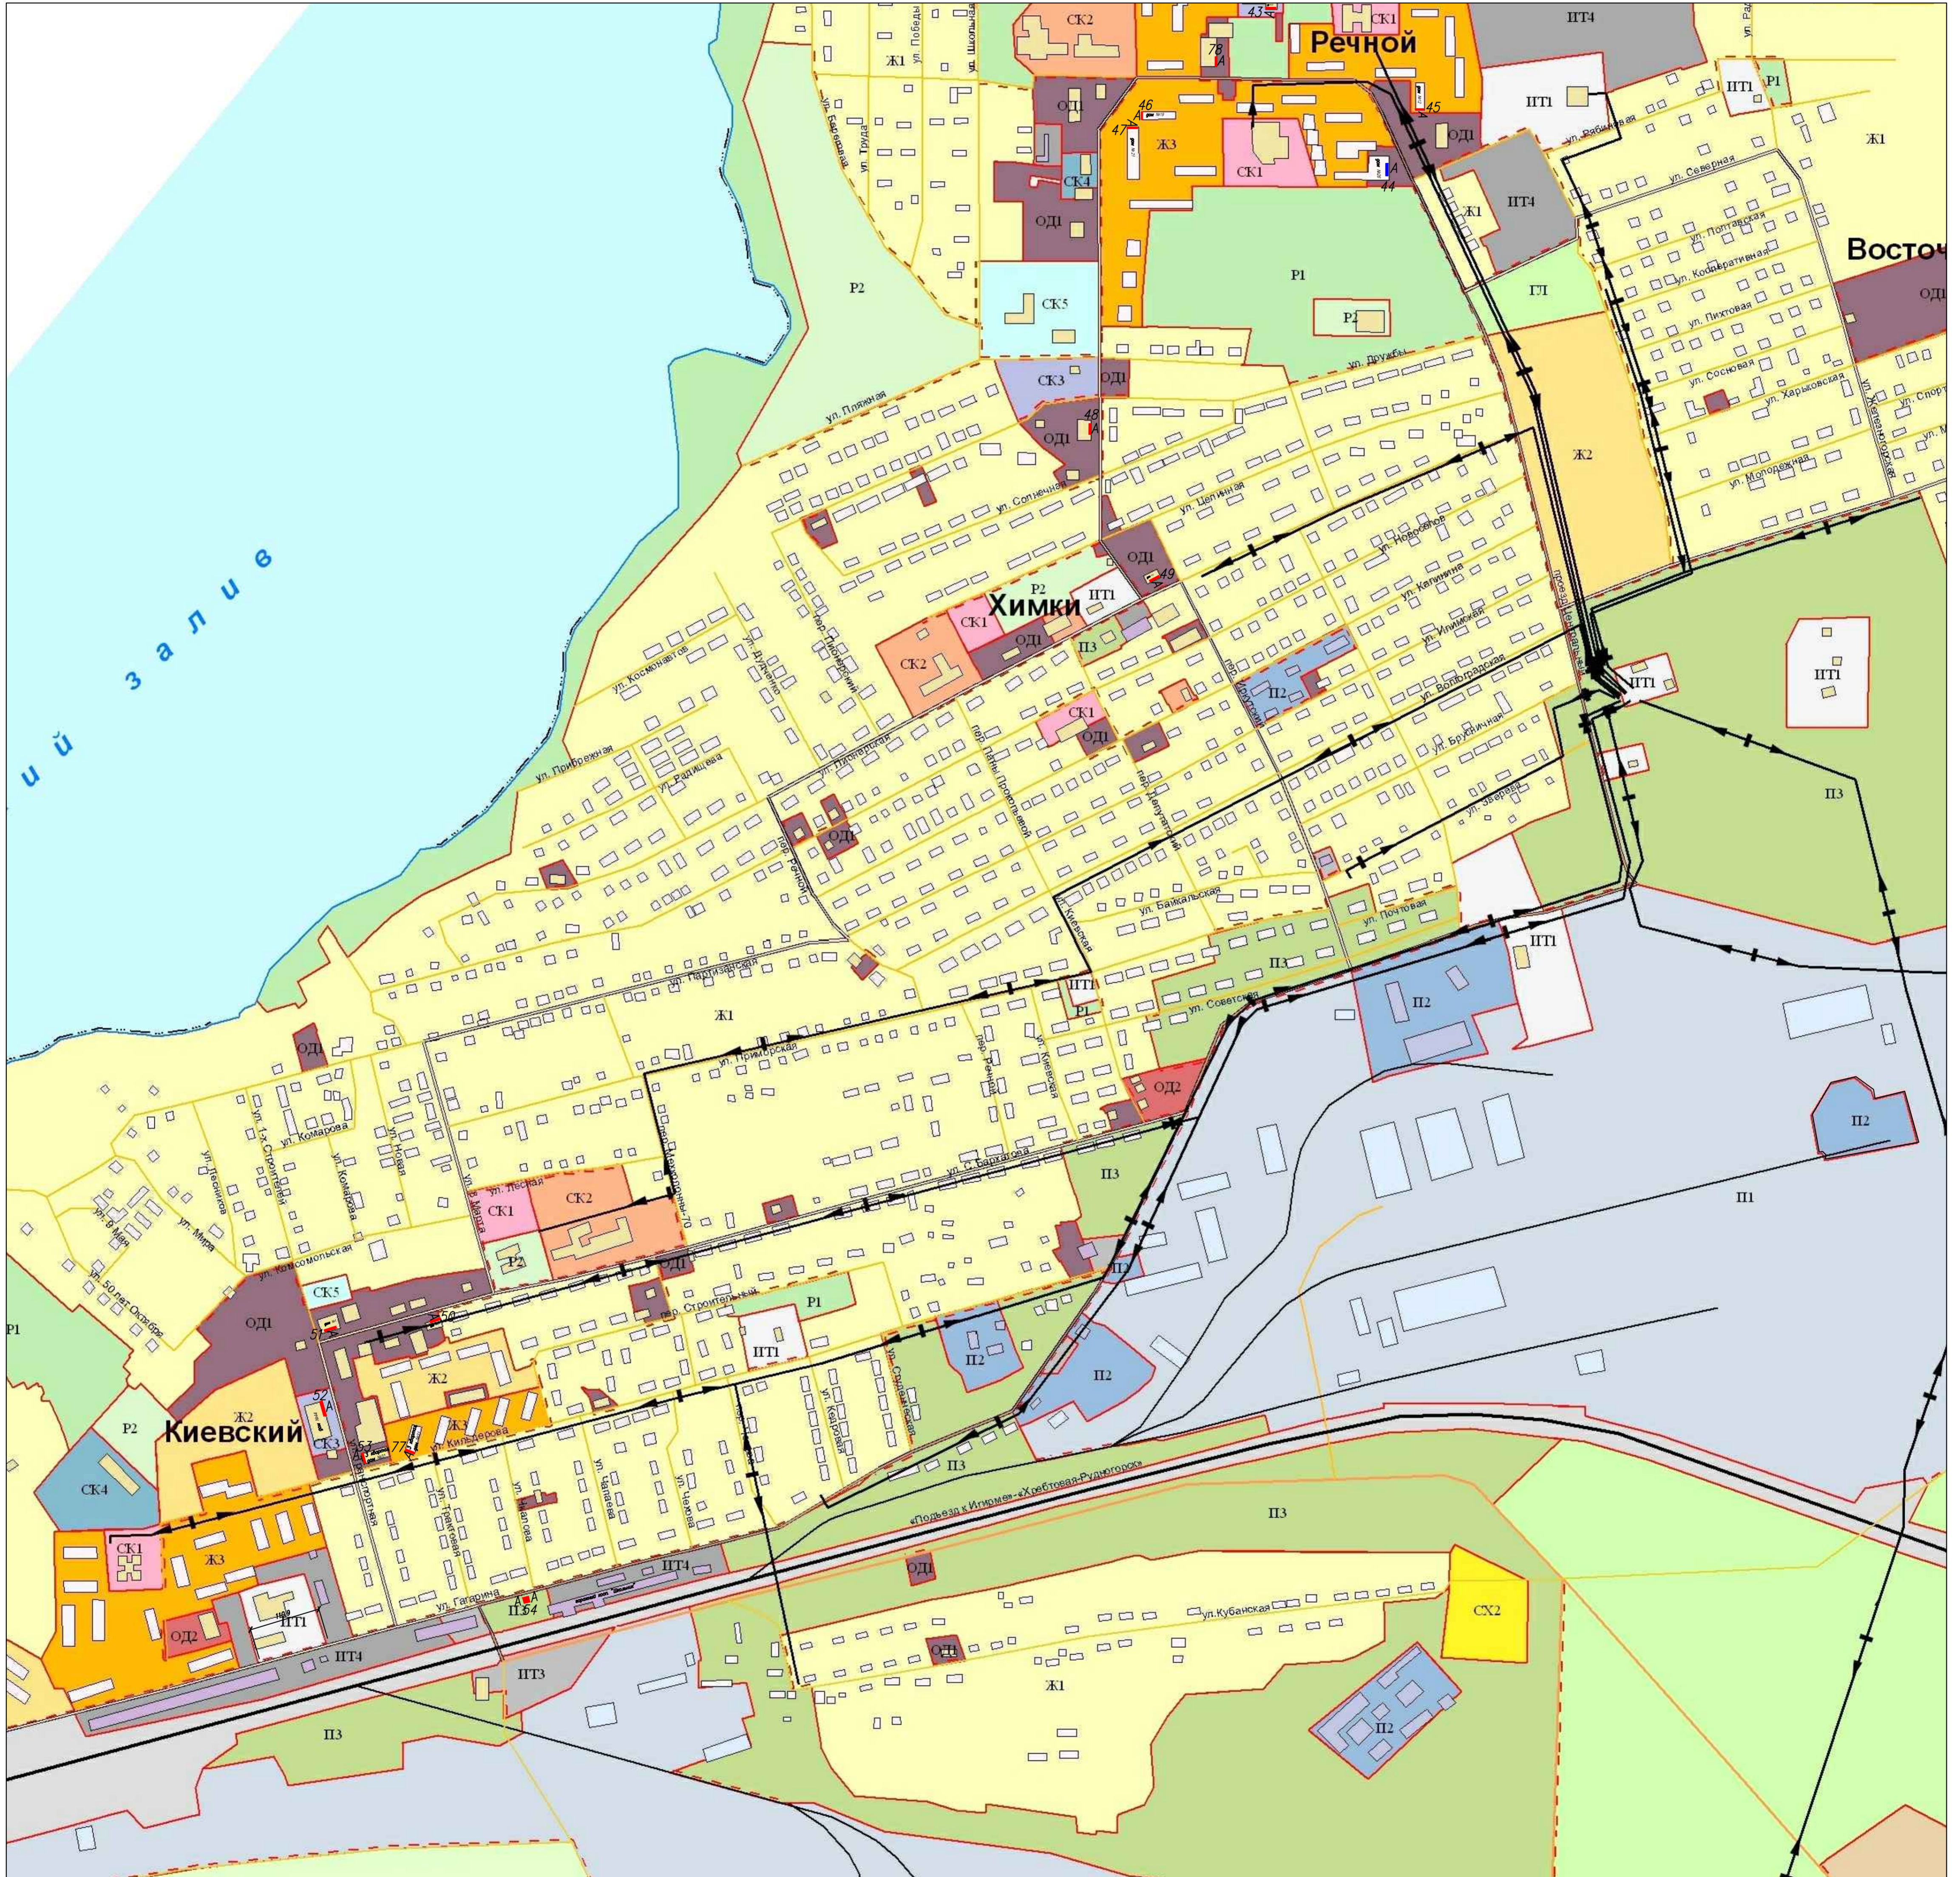

Обзорная схема размещения рекламных конструкций на территории р.п. Новая Игирма
 Масштаб 1:5000

Условные обозначения

- А планируемое размещение РК
- А планируемое размещение РК
- А существующее размещение РК