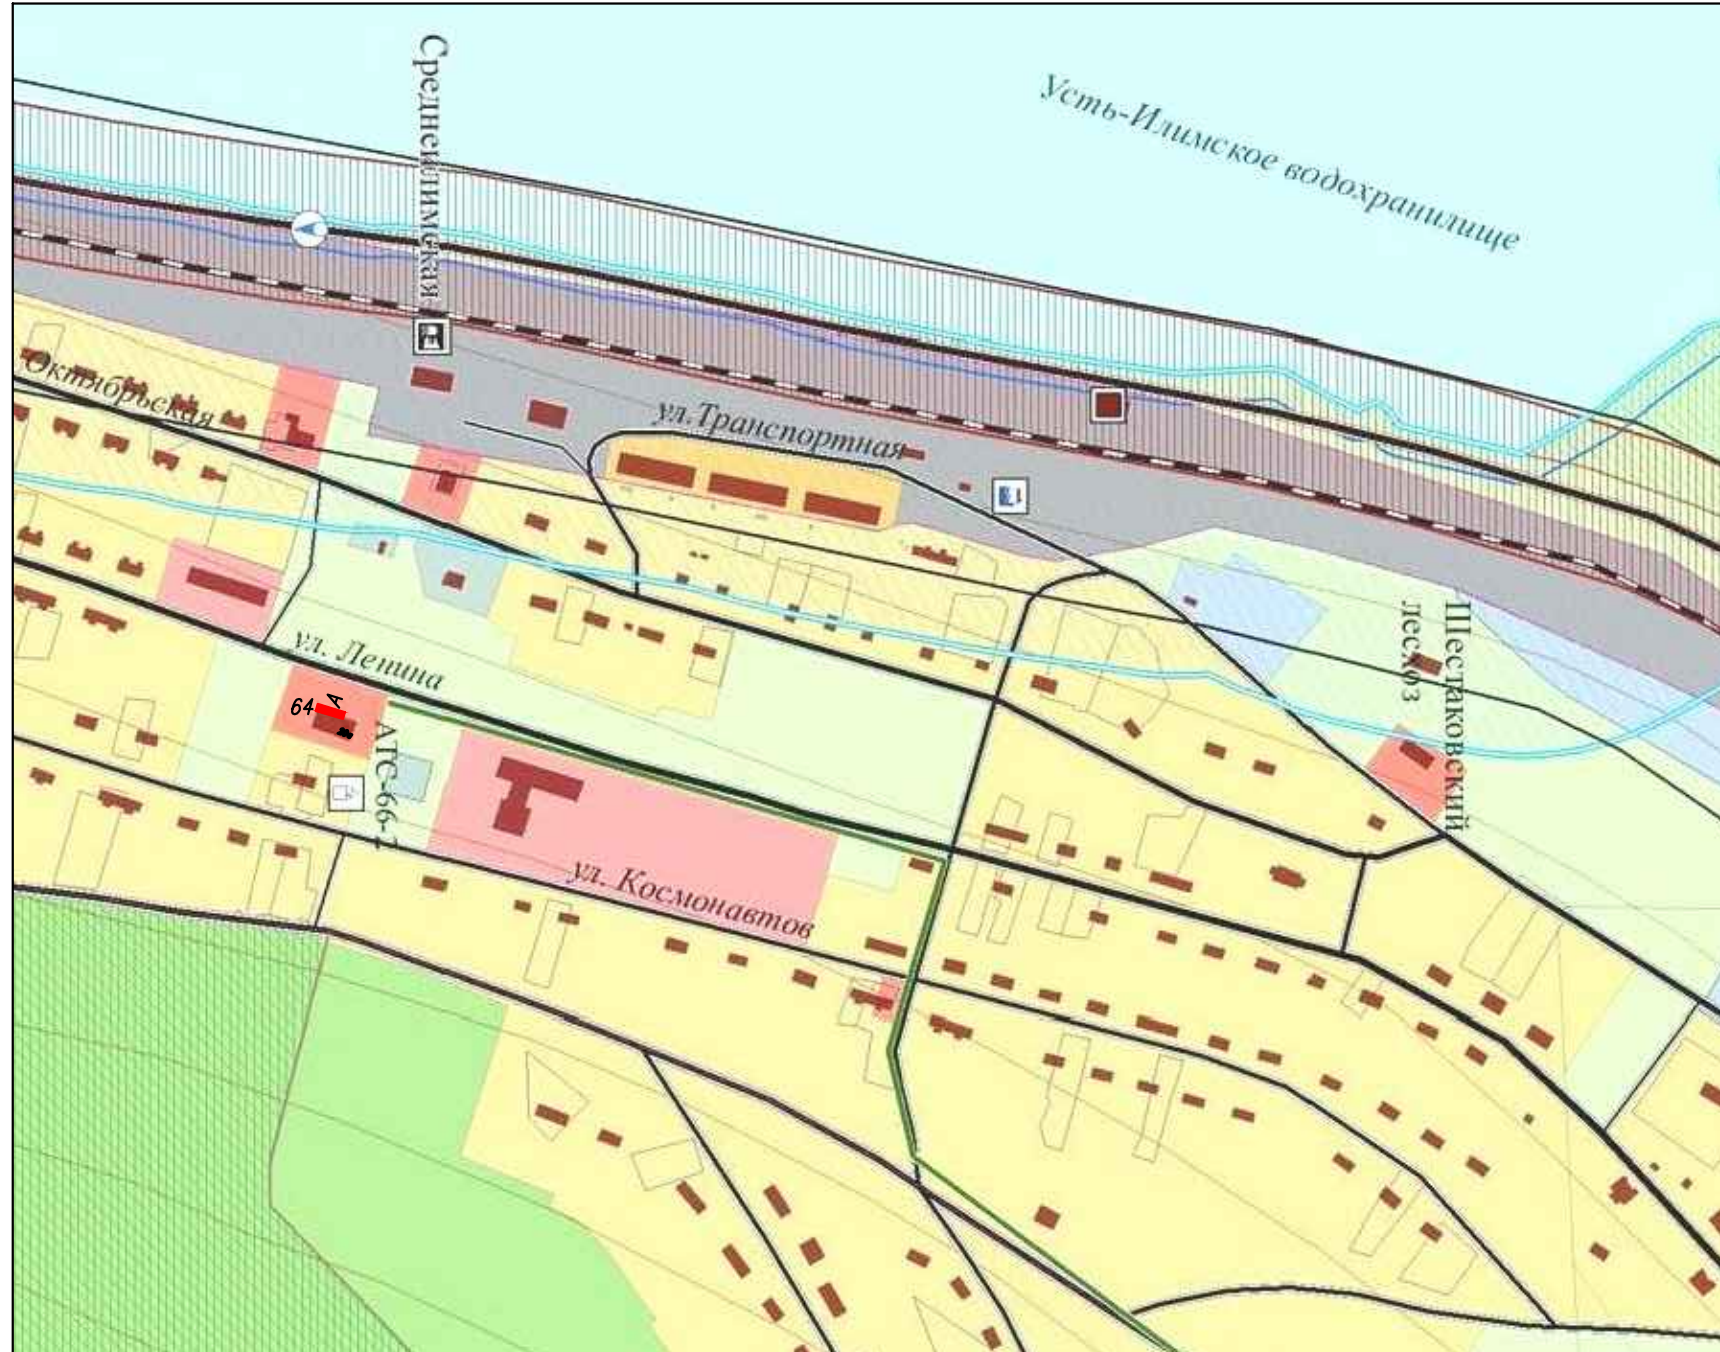

Обзорная схема размещения рекламных конструкций
на территории р.п. Шестаково
Масштаб 1:5000

Условные обозначения

А планируемое размещение РК