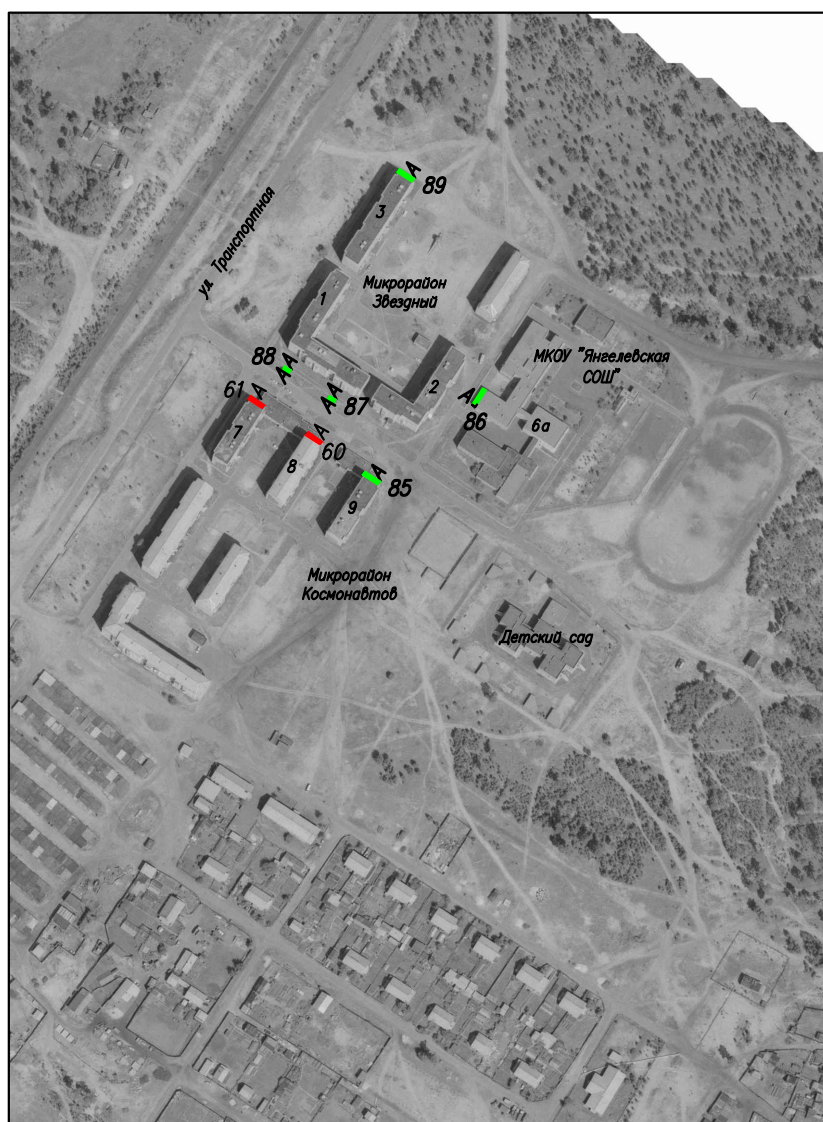

Обзорная схема размещения рекламных конструкций
на территории р.п. Янгель
Масштаб 1:5000

Условные обозначения

A планируемое размещение РК

A дополнительные места размещения РК